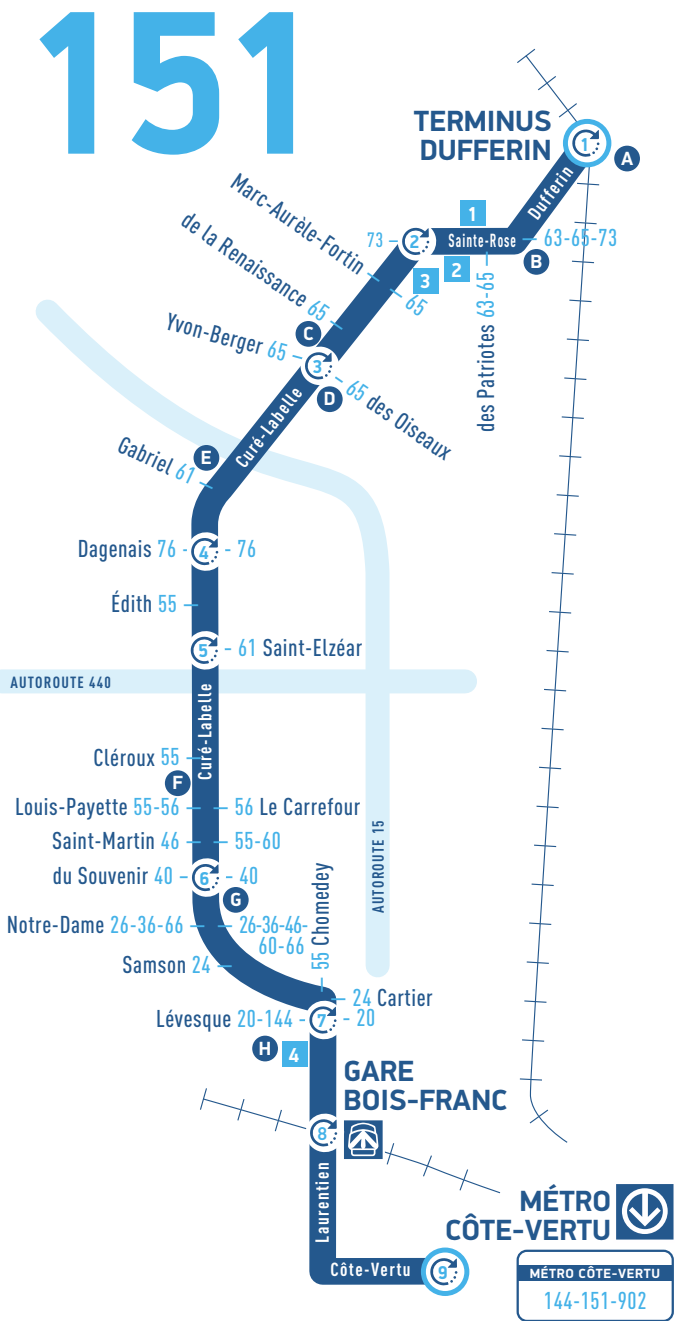

INFORMATION GÉNÉRALE

151