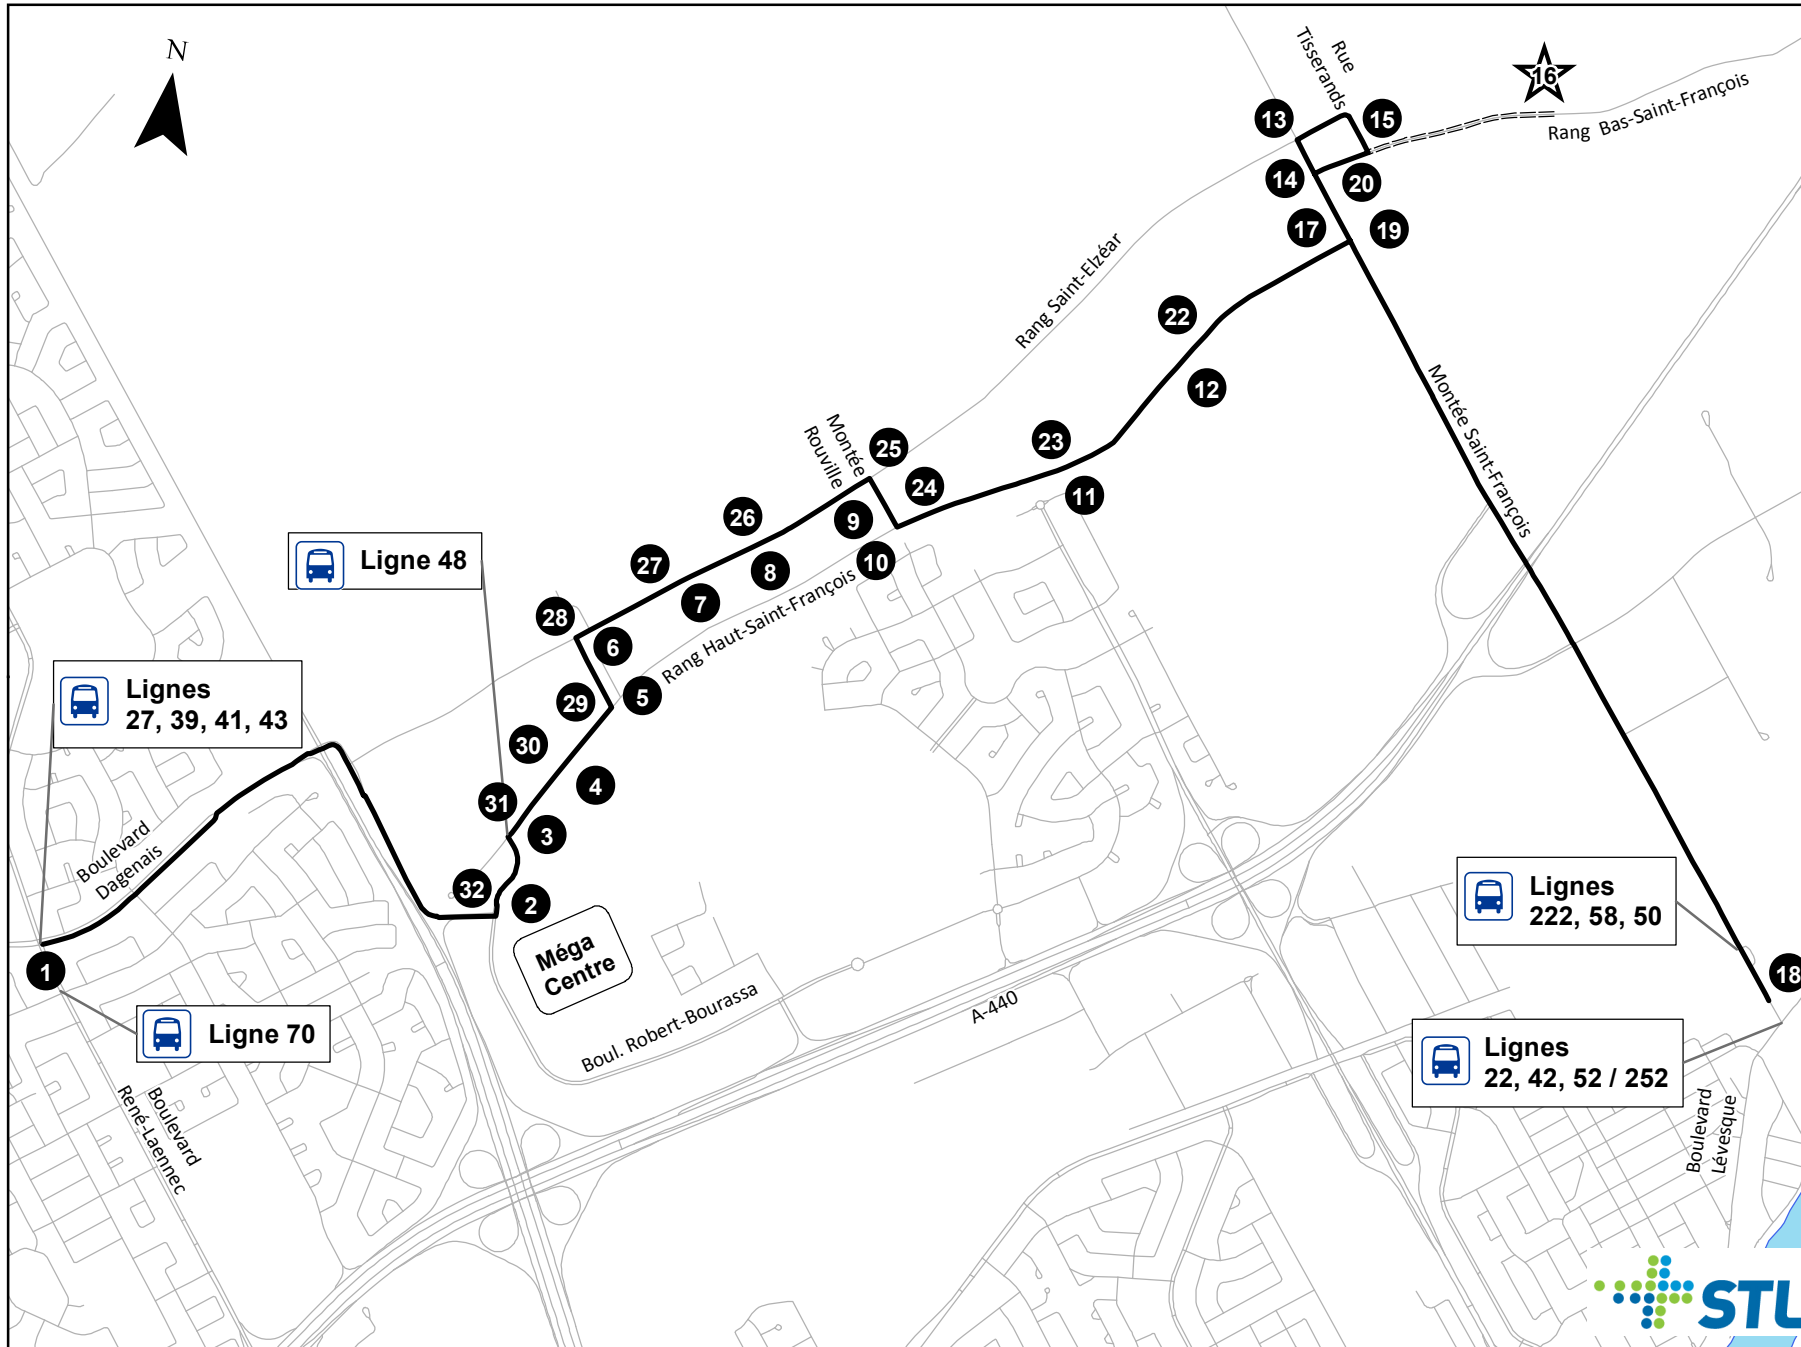

Taxi collectif T07

Montée St-François / St-Elzéar / Vimont

Numéro	Arrêt taxi	Direction
STVI1	René-Laennec / Dagenais (Centre commercial Carrefour Laennec)	est / ouest
STVI2	Robert Bourassa / Boul. des Grands-Maitres	est
STVI3	Robert Bourassa / Rang Haut-St-François	est
STVI4	Face au 2595 Rang Haut-St-François	est
STVI5	De Vassan / Rang Haut-St-François	est
STVI6	De Vassan / Rang St-Elzéar	est
STVI7	Face au 3160 Rang St-Elzéar	est
STVI8	Face au 3380 Rang St-Elzéar	est
STVI9	Rang St-Elzéar / Montée Rouville	est
STVI10	Montée Rouville / Rang Haut-St-François	est
STVI11	Face au 4060 Rang Haut-St-François	est
STVI12	Face au 4356 Rang Haut-St-François	est
STVI13	Rang St-Elzéar est / Montée St-François	est / ouest
STVI14	Montée St-François / Rang Bas-St-François	est / ouest
STVI15	Des Tisserands / Rang Bas-St-François	est / ouest
STVI16	Face au 5505 Rang Bas-St-François (Cimetière Laval)	est / ouest
STVI17	Montée St-François / Rang Haut-St-François	est / ouest
STVI18	Montée St-François / Boul. Lévesque	est / ouest
STVI19	Montée St-François / Rang Haut-St-François	ouest
STVI20	Montée St-François / Rang Bas-St-François	est / ouest
STVI22	Face au 4356 Rang Haut-St-François	ouest
STVI23	Face au 4060 Rang Haut-St-François	ouest
STVI24	Montée Rouville / Rang Haut-St-François	ouest
STVI25	Montée Rouville / Rang St-Elzéar	ouest
STVI26	Face au 3307 Rang St-Elzéar	ouest
STVI27	Face au 3139 Rang St-Elzéar	ouest
STVI28	Rang St-Elzéar / De Vassan	ouest
STVI29	De Vassan / Rang Haut-St-François	ouest
STVI30	Face au 2595 Rang Haut-St-François	ouest
STVI31	Rang Haut-St-François / Robert-Bourassa	ouest
STVI32	Robert Bourassa / Boul. des Grands-Maitres	ouest

JOURS DE FÊTE

service de fin de semaine

2015		2016	
Lundi	7 septembre	Vendredi	1er janvier
Lundi	12 octobre	Vendredi	25 mars
Judi	24 décembre	Lundi	28 mars
Vendredi	25 décembre	Lundi	23 mai
Judi	31 décembre	Vendredi	24 juin
		Vendredi	1er juillet
		Lundi	5 septembre
		Lundi	10 octobre
		Lundi	26 décembre