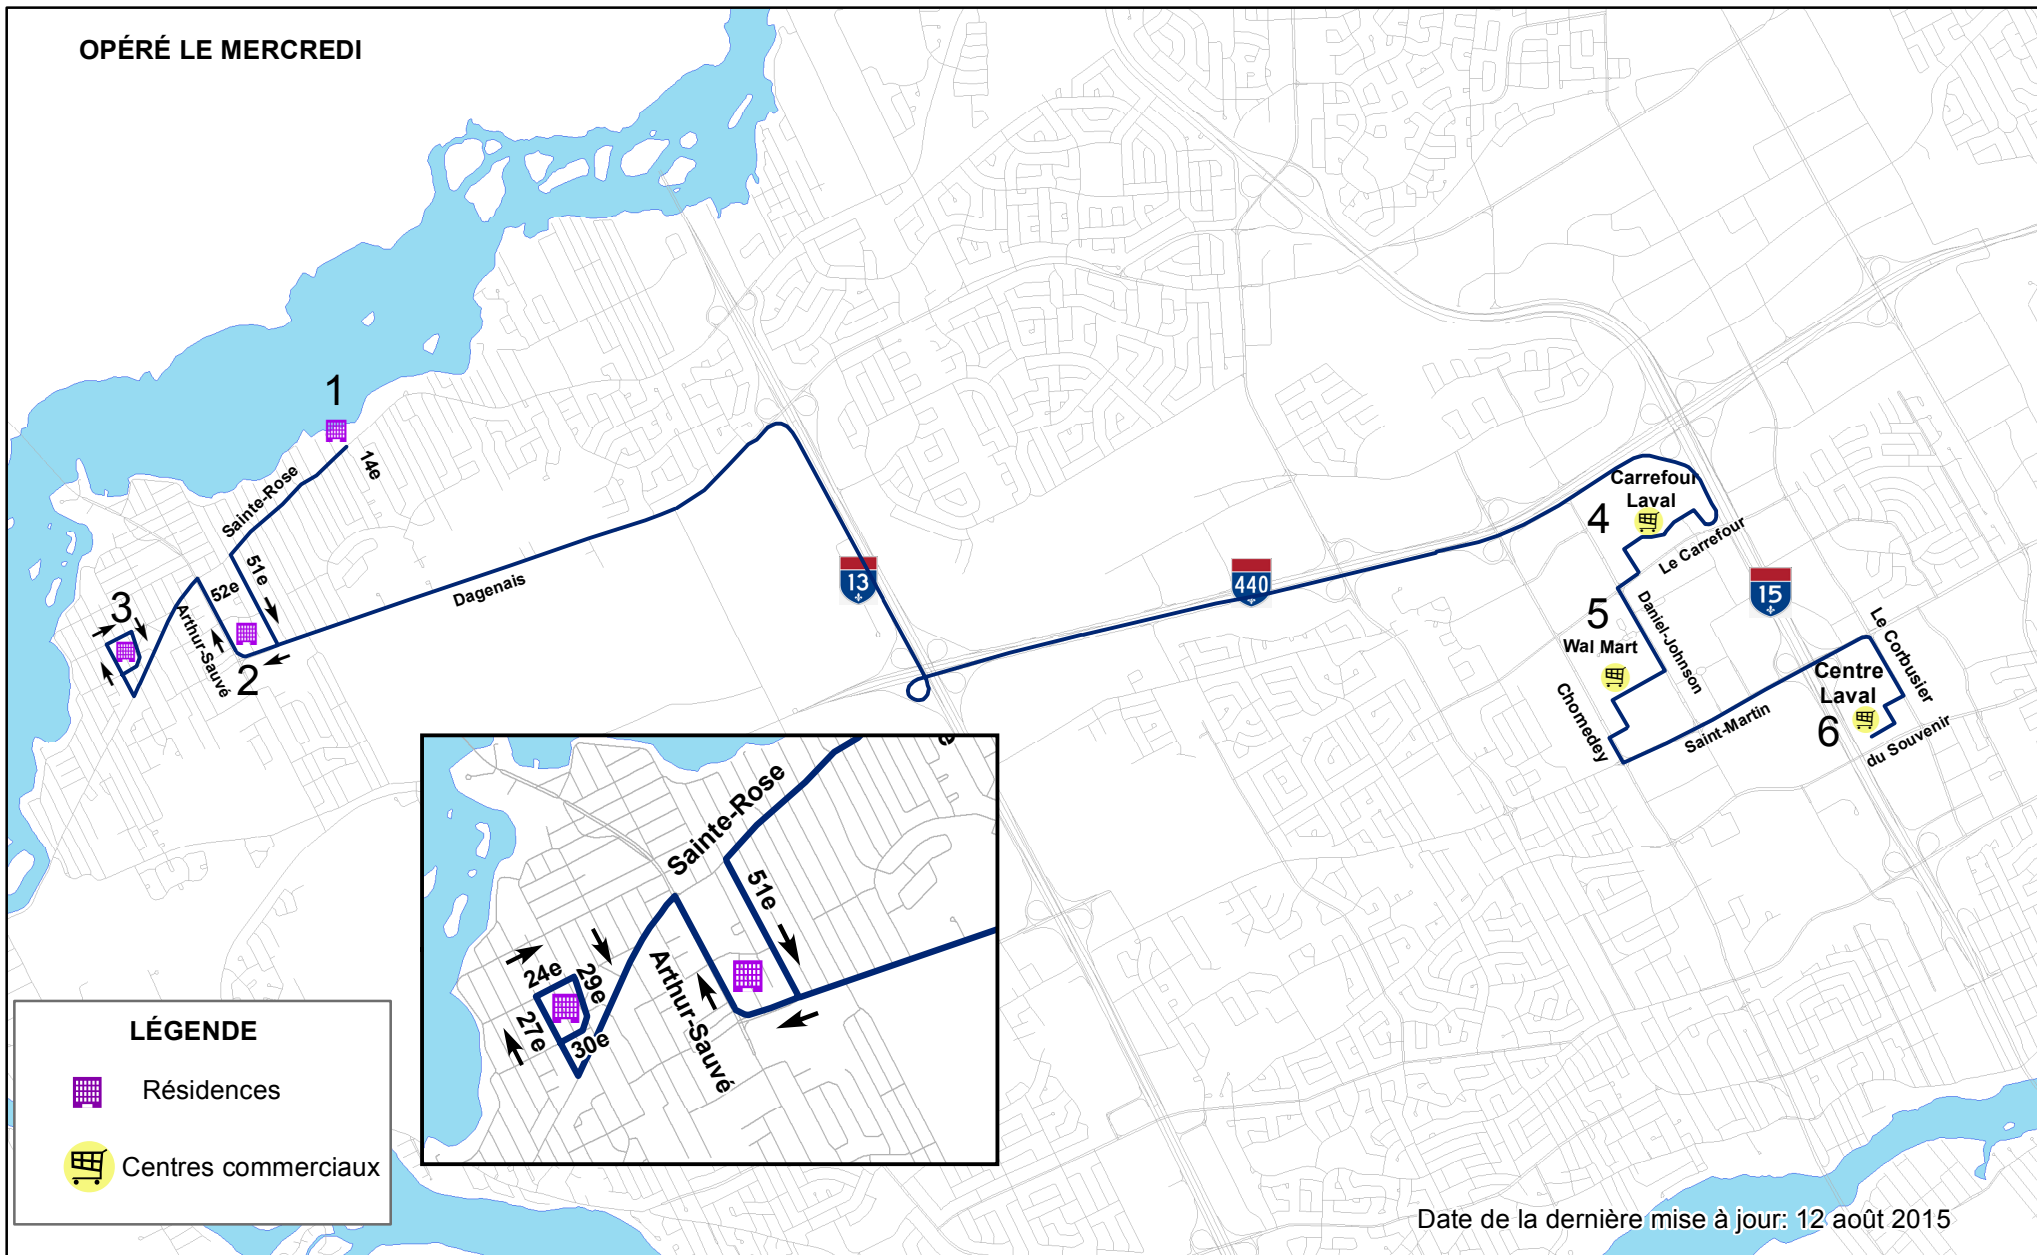

OPÉRÉ LE MERCREDI

Circuit de résidence 105

- 1 - Appartements de la Rive
- 2 - Manoir Arthur-Sauvé
- 3 - Résidence Laval-Ouest

- 4 - Carrefour Laval
- 5 - Wal Mart
- 6 - Centre Laval