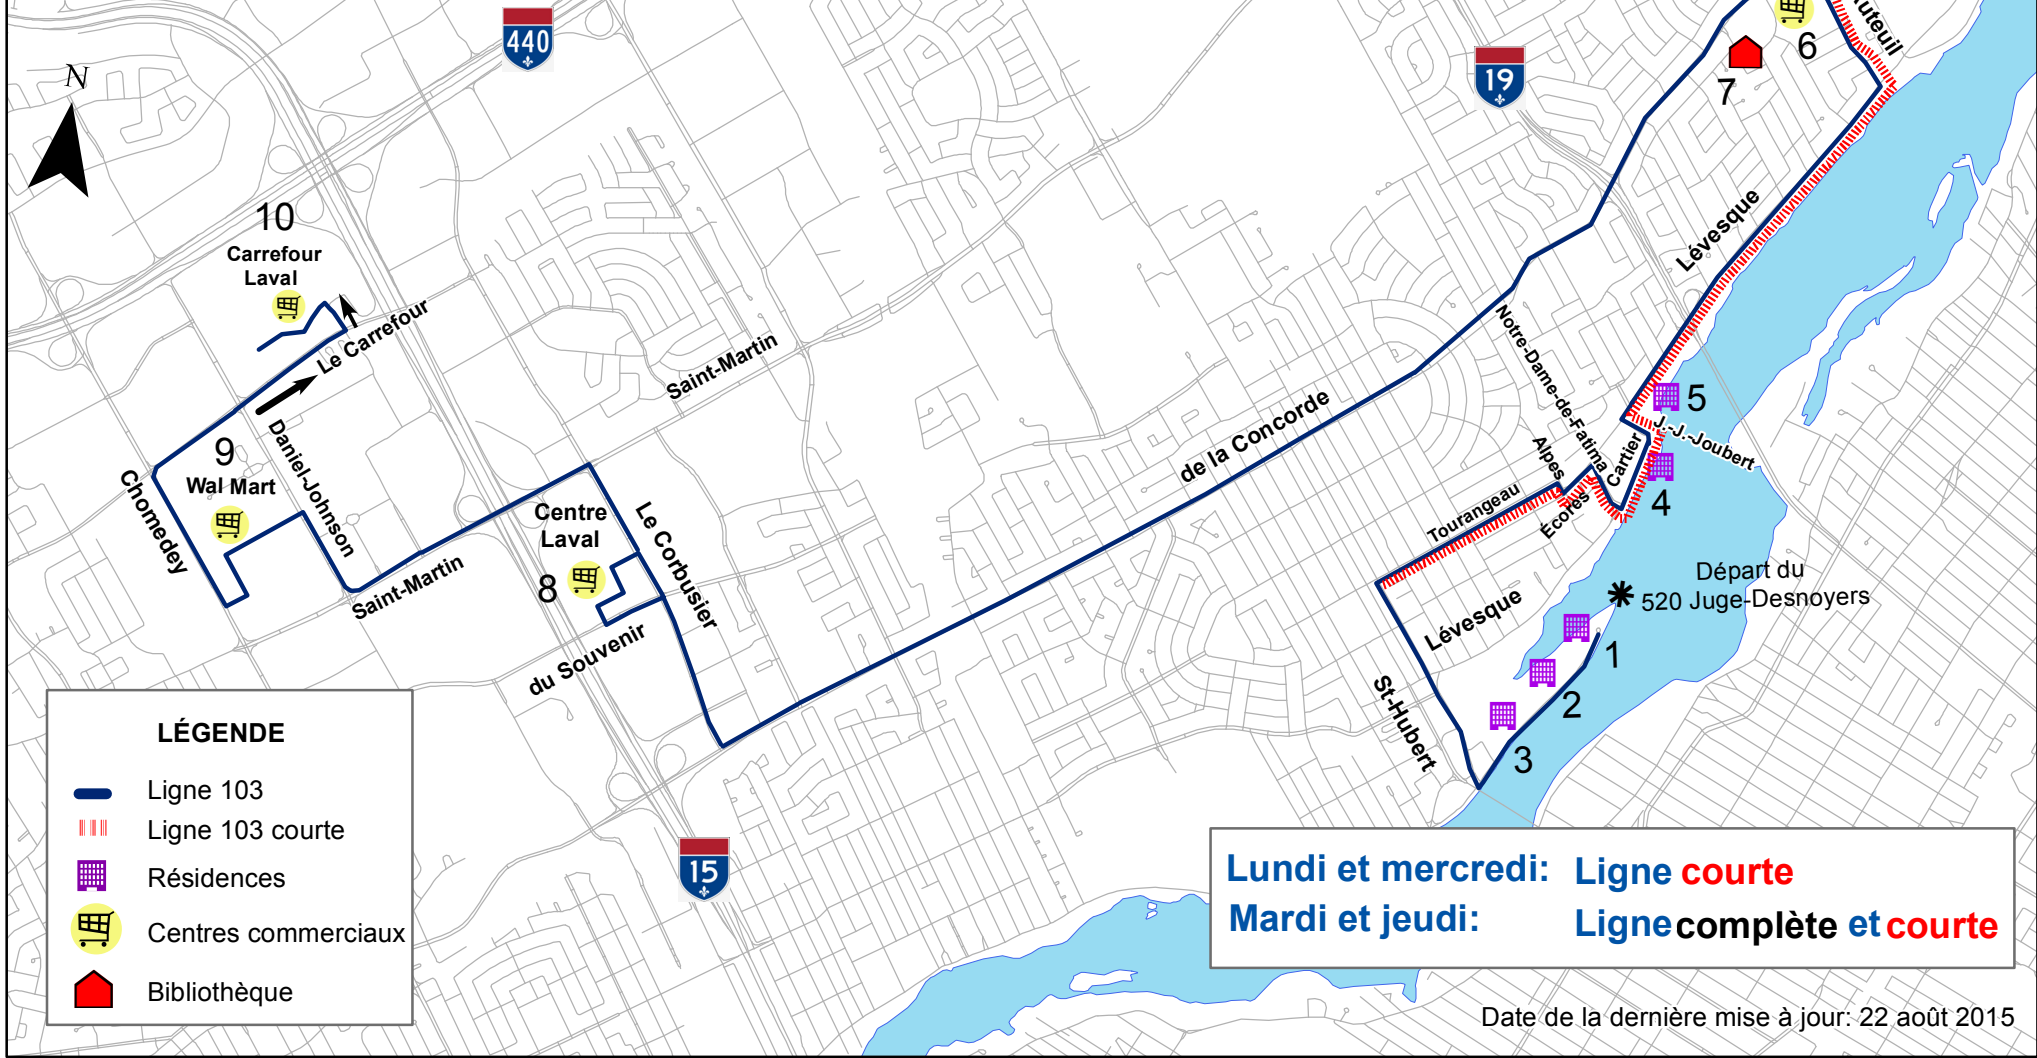

Ligne résidentielle 103

Circuit de résidence 103

- 1 - Résidence le 400 Juge-Desnoyers
- 2 - Résidence l'Oasis
- 3 - Missionnaires de l'Immaculée-Conception
- 4 - Résidence Les Écores
- 5 - Résidence Le Duvernay

- 6 - Centre d'achats Duvernay
- 7 - Bibliothèque Geneviève-Guèvremont
- 8 - Centre Laval
- 9 - Wal Mart
- 10 - Carrefour Laval